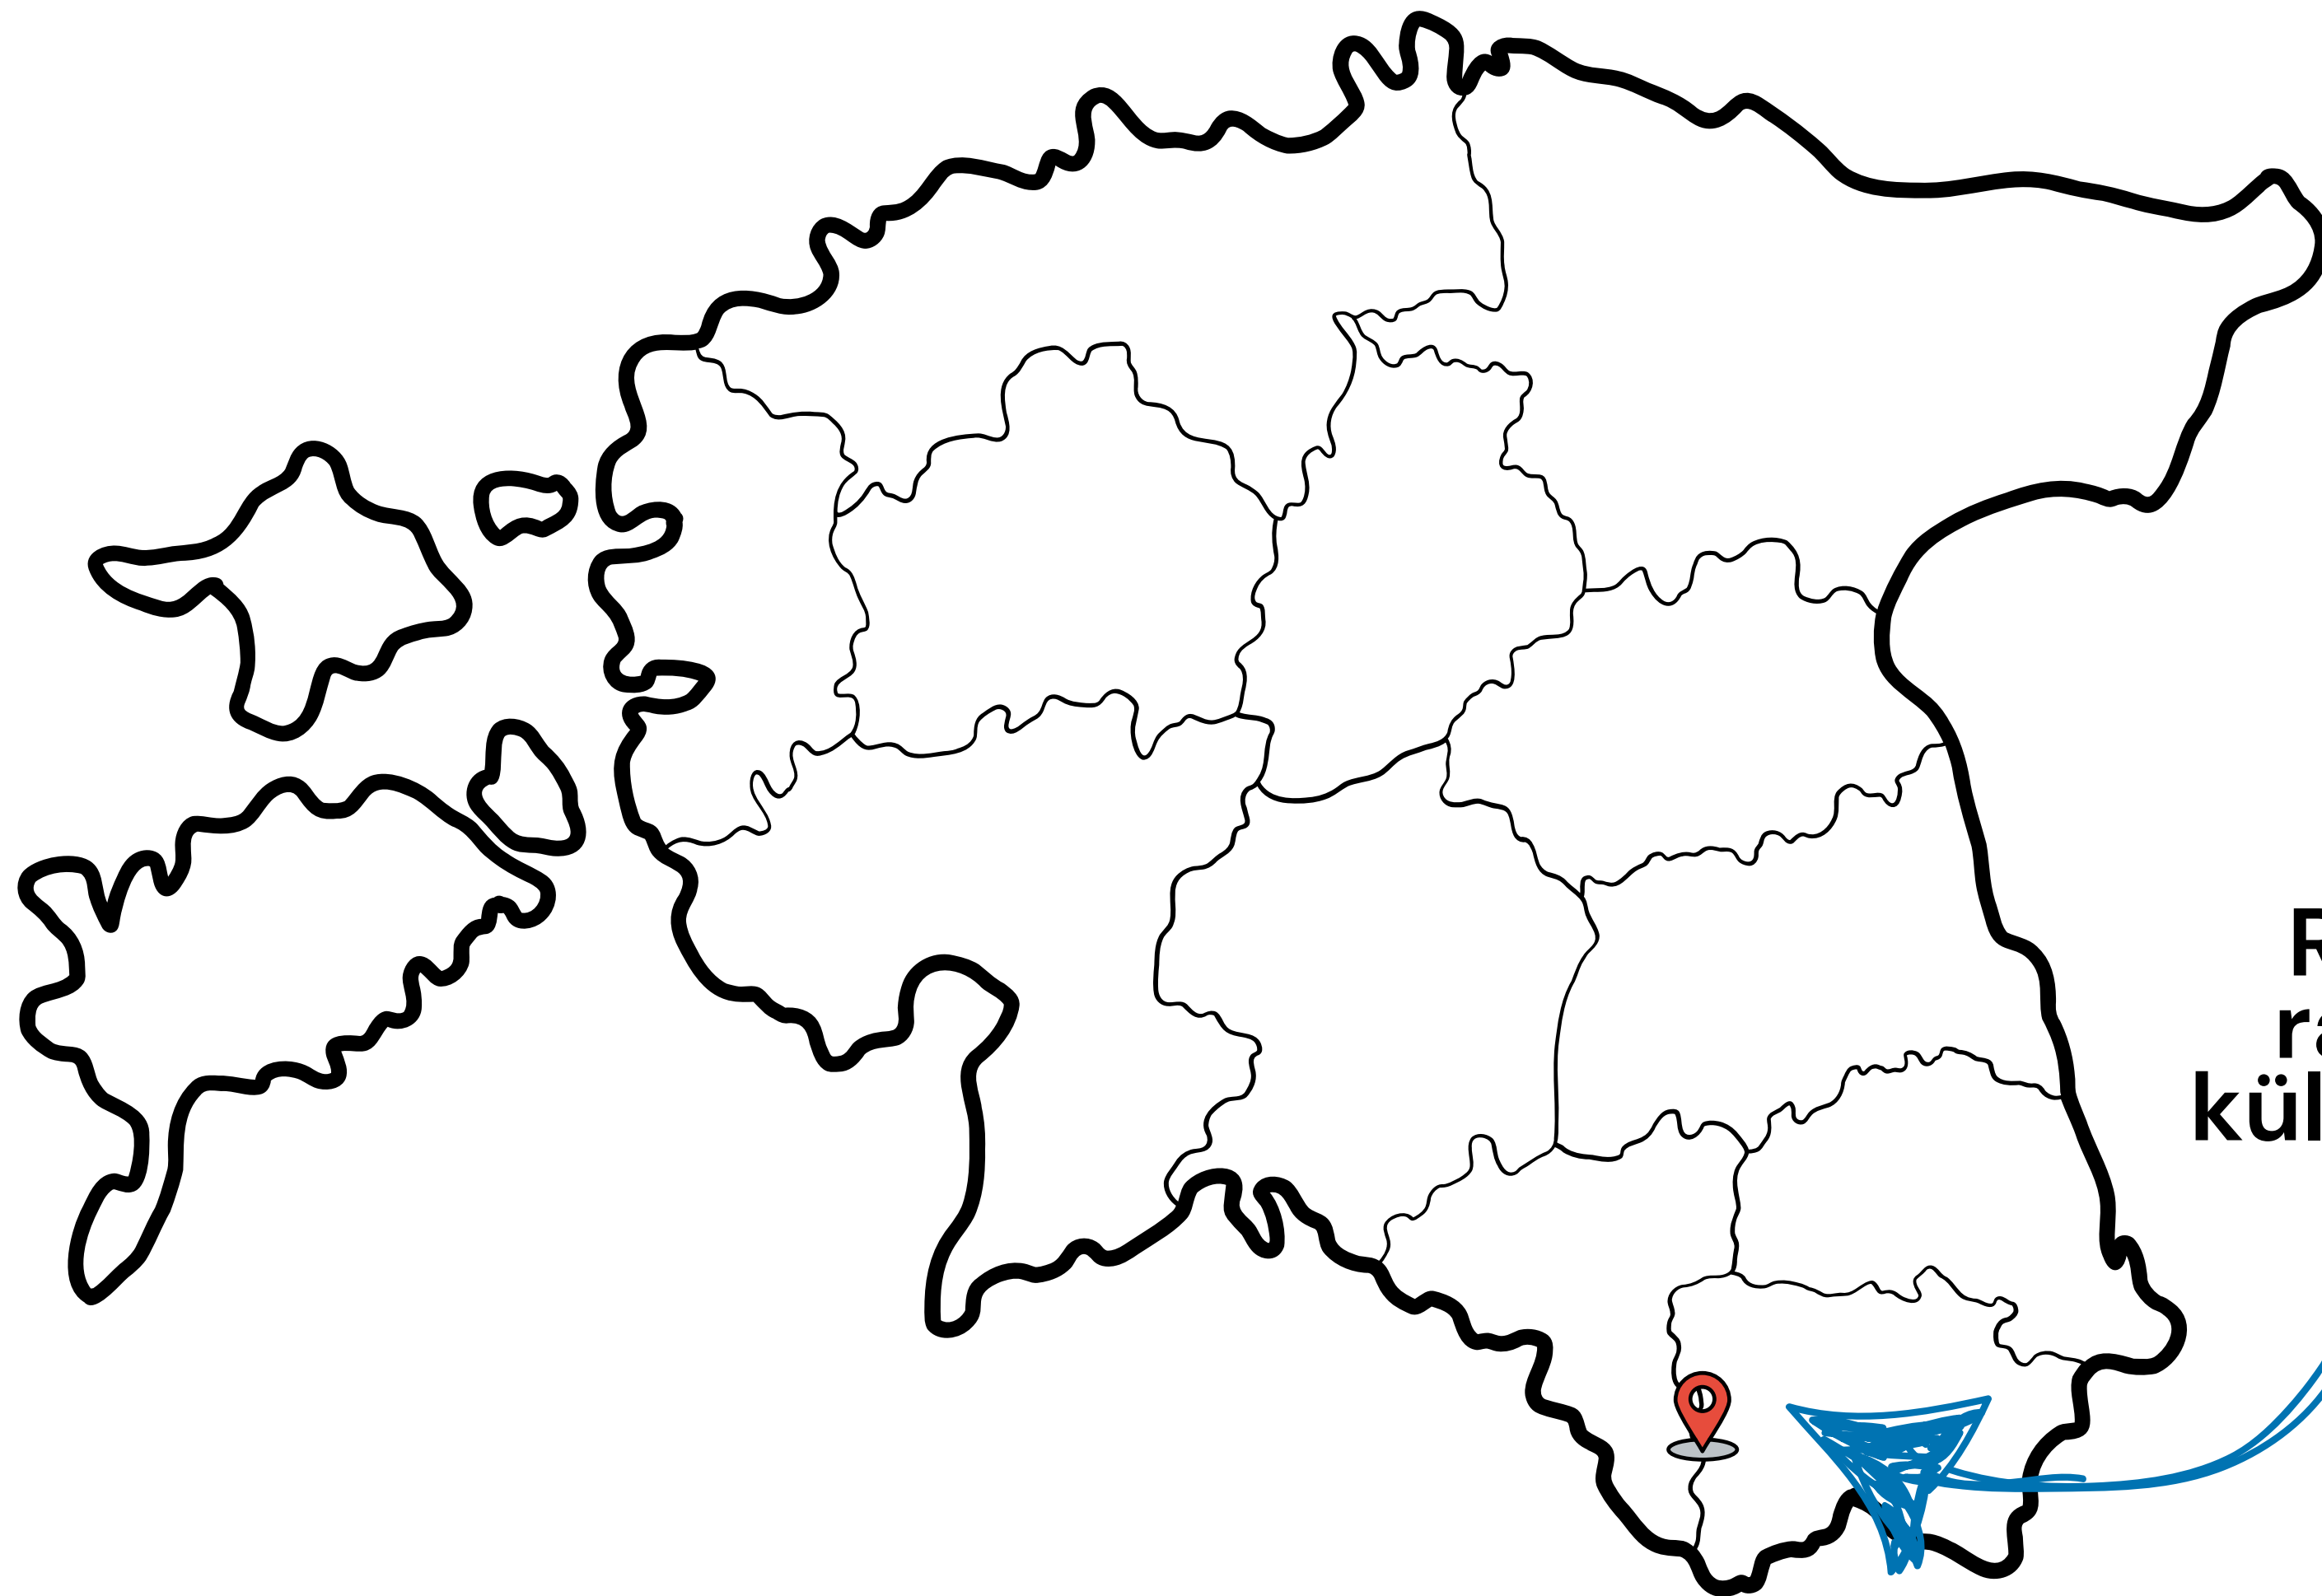

LOODUSVAATLUSTE MINIMARARON

Mõniste Koolis

Katarina Mõttus,
Gerda-Grettel Zvettler,
Karl Hainsoo

**RMK Karula
rahvusparki
külastuskeskus**

Vaatlusala:

- niit
- segamets
- veekogu
- veekogu ümbrus

Aeg:

- 05.–06. juuni
- 24h

MAASIKAS

Harilik taudrohi
 Käbihein
 H. hariliku
 H. mänd
 darristik
 valge riik
 pürik-põrsashein
 7

PÄIKESEKIRED

Harilik tamn mets-
 Põrvuõgu maa-
 Hapublika siin
 Aiatar kortseht
 Ojamõel Aasõsi
 Mõõlar aast
 Lõõsilin 13
 Vesitarn
 Põldhiirehetes
 Harilik õngetroks