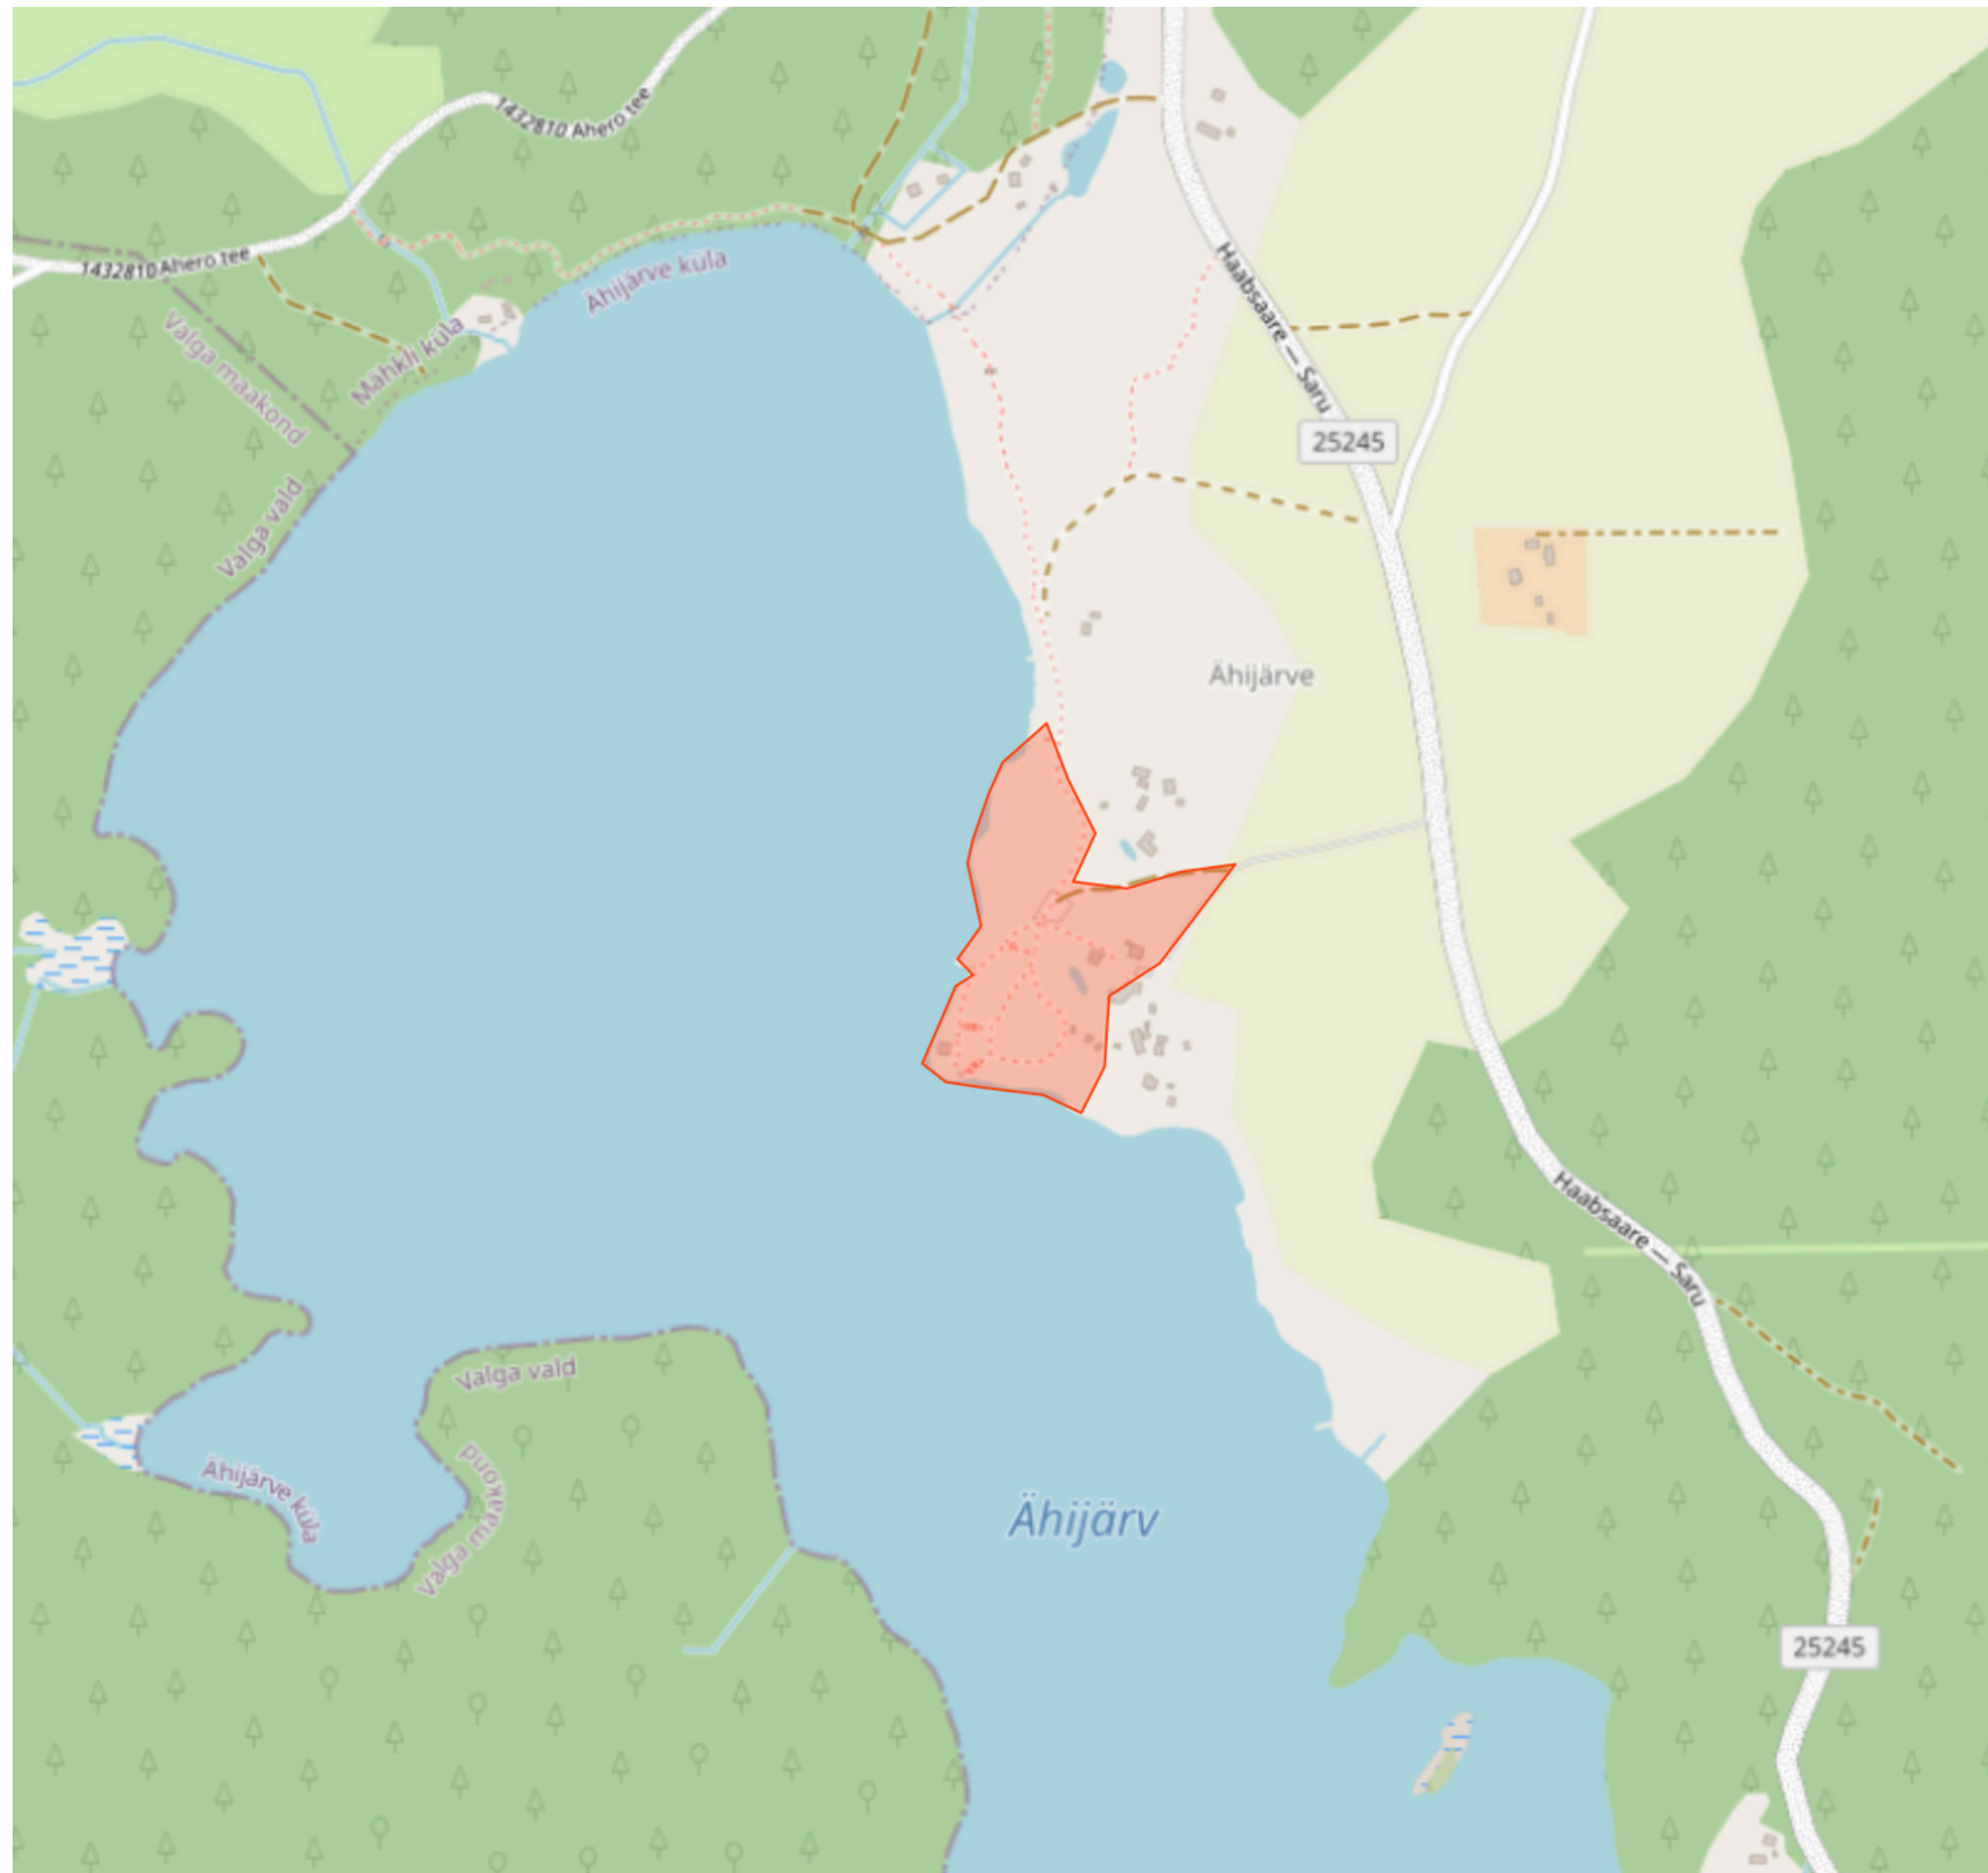

LOODUSVAATLUSTE MINIMARARON

Mõniste Koolis

Katarina Mõttus,
Gerda-Grettel Zvettler,
Karl Hainsoo

**RMK Karula
rahvusparki
külastuskeskus**

Vaatlusala:

- niit
- segamets
- veekogu
- veekogu ümbrus

Aeg:

- 05.–06. juuni
- 24h

Osalejad:

- õpilased
- õpetajad

Ähijärve ümbrus. Foto: Virve Tiits

LOODUSVAATLUSTE MINIMARATON

JAANIUSSID

~~TAMM~~ Paiseleht
~~KASK~~ Süstlehine
~~SANGLEPP~~ teeleht
~~HALLLEPP~~ harilik
~~TOOMPILAKAS~~ sealtuarohe
~~SARAJ~~ Valge
 H. taomingas Keskell
 H. sorapuu
 Pilliroos 13
 H. kusk
 Jänese kapsas
 ? Kõnnu mädar
 Värv mädar

MAASIKAS

Harilik taudrohi
 Käbihein
 H. hariliku
 H. mänd
 darristik
 valge riik
 pürik-põrsashein
 7

PÄIKESEKIRED

Harilik tamn mets-
 Põrvuõgu maa-
 Hapublika siin
 Aiatar kortseht
 Ojamõel Aasõsi
 Mõõlar aast
 Lõõsilin 13
 Vesitarn
 Põldhiirehetes
 Harilik õngetroks